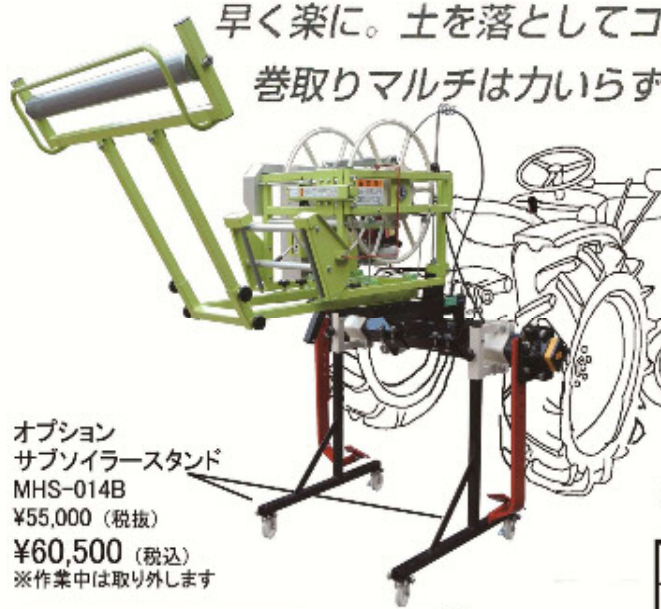

# IRINO

## マルチサブソイラーセット

### 重労働な廃棄マルチの回収!

早く楽に。土を落としてコンパクト巻取り。  
巻取りマルチは力いらずのラクラク抜取り。

タバコ、大根など  
廃棄マルチに!

オプション  
サブソイラースタンド  
MHS-014B  
¥55,000 (税抜)  
¥60,500 (税込)  
※作業中は取り外します

- 長尺マルチ(0.02×1m)も一度に500m巻取れる。
- 自動収縮機構で抜取り簡単。

ポイント

- サブソイラーは固くしまった土をほぐし巻取りを容易にします。
- トラクターの3点リンクに取付け、乗ったまま作業できます。
- マルチのはぎ取りと巻取りの同時作業やタバコの幹干しの時、はぎ取りと乾燥後の巻取りの別々の目的に合った作業ができます。

※マルチ巻取機は専用機(MHS310GT)巻取ドラムの固定金具が横開方式。移動車輪なし。長尺ワイヤー・反発レバー付。

型式名	MHS-140SH	MHS-180SH
小売価格 (税抜)	¥433,000	¥445,000
小売価格 (税込)	¥476,300	¥489,500
機体寸法 (mm)	幅1400×高1640	幅1800×高1640
重量 (kg)	163	185
適用畦幅 (mm)	700~1200	700~1500
トラクター馬力 (PS)	24~36	
適用作物	タバコ、ジャガイモ、サツマイモ等	
マルチ巻取機	MHS310GT	MHS310GT
サブソイラー	MHS-1404SE	MHS-1804SE