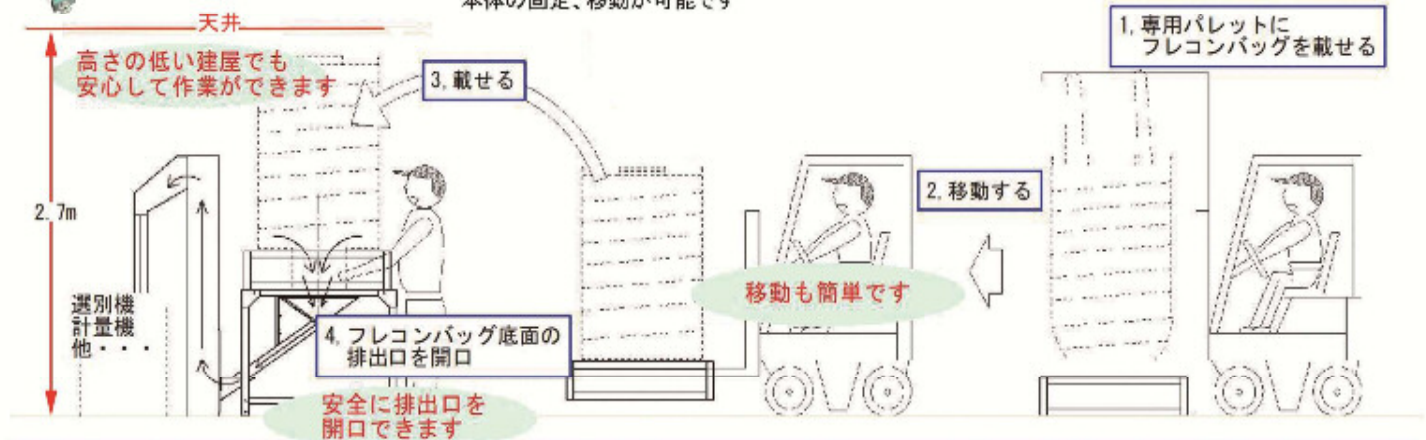

IRINO

フレコン排出装置 FD1000B

フレコン投入された米の排出を安全にサポート！

フレコン排出装置(載台+専用パレット)

型式	FD1000B	
標準小売価格	¥145,000(税抜)	
	¥159,500(税込)	
載台		
機体寸法	全長 (mm)	1,156
	全幅 (mm)	1,156
	全高 (mm)	900
	重量 (kg)	48
専用パレット		
機体寸法	全長 (mm)	1,100
	全幅 (mm)	1,100
	全高 (mm)	280
	重量 (kg)	32

フレコン排出装置(オプション)

①専用パレット(追加用)	FD-OP01
標準小売価格	¥56,000(税抜)
	¥61,600(税込)
②延長脚	FD-OP02
標準小売価格	¥25,000(税抜)
	¥27,500(税込)
③飛散防止枠	FD-OP03
標準小売価格	¥11,500(税抜)
	¥12,650(税込)
④移動車輪(延長脚用)	FD-OP04
標準小売価格	¥20,000(税抜)
	¥22,000(税込)

昇降機(ライトバケット)別売品

型式	SB1906B	
標準小売価格	¥135,000(税抜)	
	¥148,500(税込)	
搬送能力 (kg/時)	1,800~2,000	
機体寸法	全長 (mm)	888
	全幅 (mm)	446
	全高 (mm)	1,868
	重量 (kg)	46

皆様の信用ある販売店

製造販売元

株式会社 岡山農栄社

本社 社 / 〒703-8204 岡山県岡山市中区雄町394-3 ☎(086)279-6100
 本営業所 / 〒703-8204 岡山県岡山市中区雄町394-3 ☎(086)279-6100
 北海道営業所 / 〒078-8275 北海道旭川市工業団地5条3-3-1 ☎(0166)36-5115
 東北営業所 / 〒983-0043 宮城県仙台市宮城野区萩野町4-2-44 ☎(022)232-5609
 関東営業所 / 〒372-0023 群馬県伊勢崎市粕川町1616 ☎(0270)21-8127
 九州営業所 / 〒862-0911 熊本県熊本市東区健軍3-45-13 ☎(096)368-7407