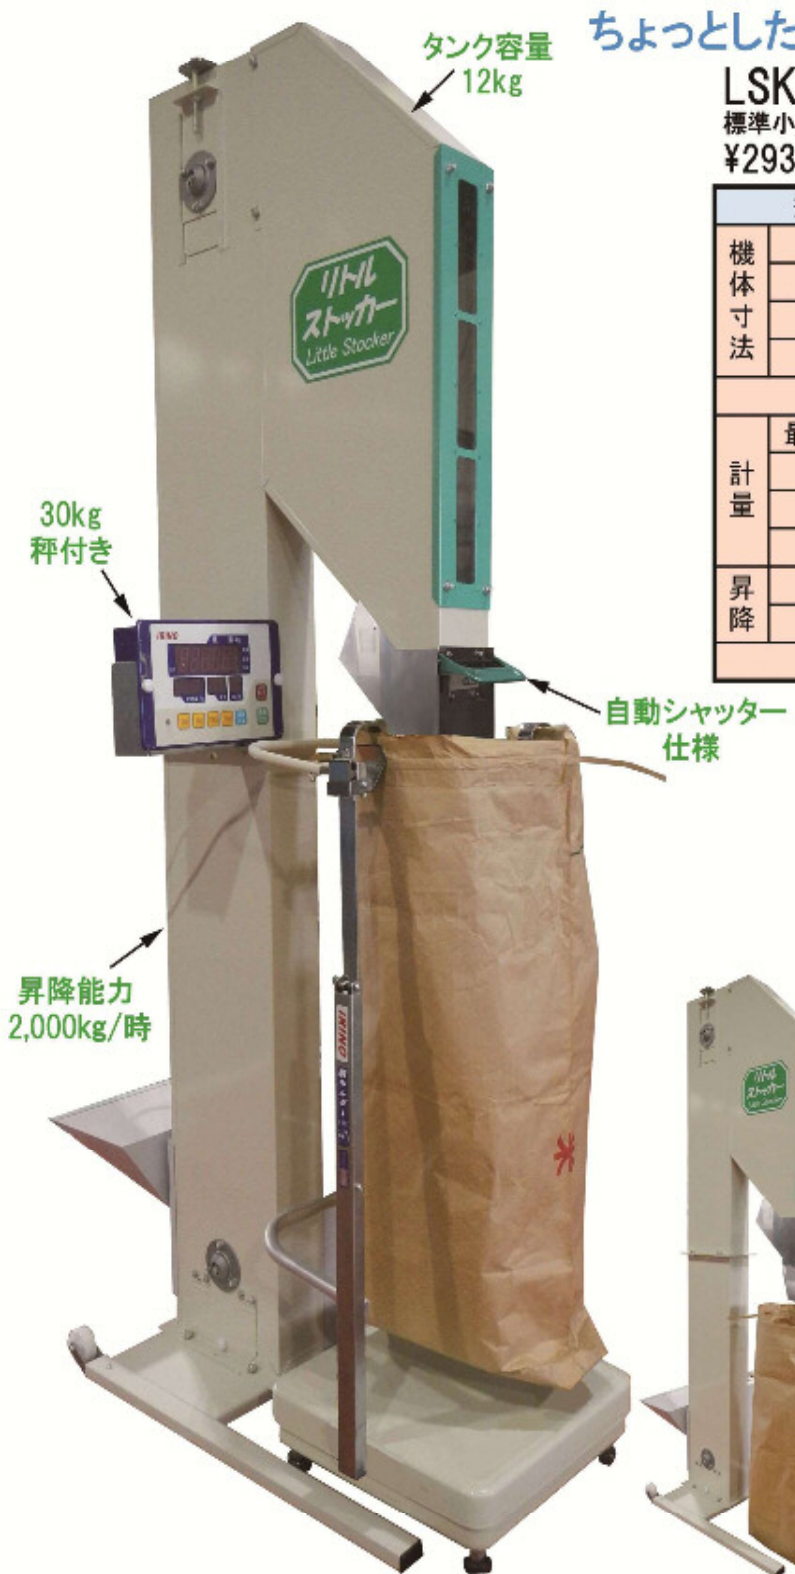

IRINO

簡易計量機 リトルストッカー

ちょっとした昇降・計量・袋詰めに最適です！

LSKA12B(自動シャッター仕様)

標準小売価格

¥293,800(税抜) ¥323,180(税込)

型 式		LSKA12B
機 体 寸 法	全 長 (mm)	830
	全 幅 (mm)	473
	全 高 (mm)	1,854
	重 量 (kg)	41
タンク容量 (kg)		12
計 量	最大処理能力 (俵/時)	30
	計量範囲 (kg)	2~35
	計量精度 (g)	±20
	使用電源 (V)	単相100
昇 降	昇降能力 (kg/時)	2,000
	出力・電源 (W)・(V)	モーター200・単相100
備 考		別途:自動シャッター仕様

LSA12B(手動シャッター仕様)

標準小売価格

¥160,800(税抜) ¥176,880(税込)

開口器別売

開口器(30kg用):04A301A

標準小売価格

¥2,750(税抜) ¥3,025(税込)

皆様の信用ある販売店