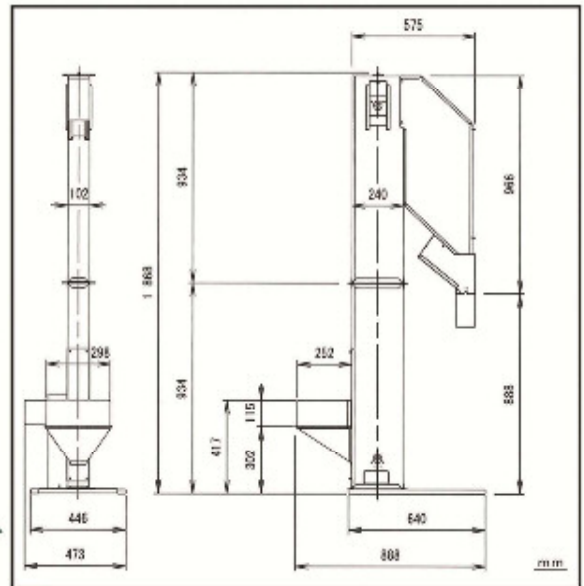

IRINO

簡易計量機 リトルストッカー

ちょっとした昇降・計量・袋詰めに最適です！

LSKA12B(自動シャッター仕様)

標準小売価格

¥293,800(税抜) ¥323,180(税込)

型 式		LSKA12B
機 体 寸 法	全 長 (mm)	830
	全 幅 (mm)	473
	全 高 (mm)	1,854
	重 量 (kg)	41
タンク容量 (kg)		12
計 量	最大処理能力 (俵/時)	30
	計量範囲 (kg)	2~35
	計量精度 (g)	±20
	使用電源 (V)	単相100
昇 降	昇降能力 (kg/時)	2,000
	出力・電源 (W)・(V)	モーター200・単相100
備 考		別途:自動シャッター仕様

LSA12B(手動シャッター仕様)

標準小売価格

¥160,800(税抜) ¥176,880(税込)

開口器別売

開口器(30kg用):04A301A

標準小売価格

¥2,750(税抜) ¥3,025(税込)

皆様の信用ある販売店