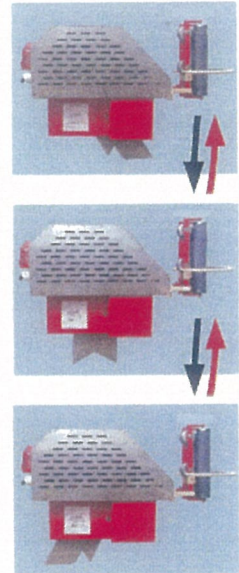

IRINO

ハウスシート巻上機

マキアケくん

MH530A-K

ビニールシートの巻き上げ1番!

ハウス・中トンネルなどの長いビニールシートを巻き上げ収納しやすく折りたたみます。

●折りたたみ収納

配置ローラーの働きにより幅広シートも縮小されて束ねるように巻き上がり、しかもフォールド機構により約1m巾に折りたたむので梱包もラクで小スペースですみます。

●再利用がラク

折りたたんだシートは巻き取りと違い、カサばらずしかも圧縮が少ないので次のシート張りのときなど広がりやすく再利用が容易です。

●離れた位置で簡単操作

長尺ワイヤーと反発レバーの採用で離れた位置でエンジン回転の調節ができるので常に最良のシートの巻き上がり状態が保たれ廃棄ビニールなどはその大きさとか量で随意的な位置で切断できます。(固定レバーはオプション)

●手持車輻に搭載

軽四から2tトラックに搭載でき、本機は作業時とか移動走行との状況に合わせ、フレーム上をラクにスライドさせ、位置がえられるので安全走行ができます。

フォールド機構により、約1m巾で交互に折りたたみます。

セット価格
¥420,000(税抜)

軽トラ、コンテナかごは
価格に含まれません。

マルチ巻き上げ風景

ハウスと道路(空地)関係など周辺状況により巻き上げやすい方向にセットします。

■諸元

型式	MH530A-K/F(固定式)	MH530A-K/R(反発式)
機体寸法 (mm)	(L) 1,150 × (W) 1,330 × (H) 1,180	
機体重量 (kg)	本機	43
	フレーム	15
能力	100m/5分	
エンジン	型式	TJ53E
	排気量	53.2cc
標準的適合ビニールシート	(厚さ) 0.1mm × (幅) 5.7m × (長さ) 100m	(厚さ) 0.075mm × (幅) 7.5m × (長さ) 100m