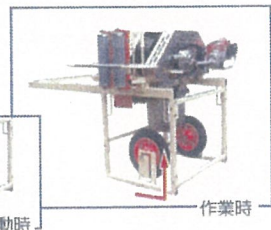

皆様の信用ある販売店

製造販売元

株式会社 岡山農栄社

本社 社/〒703-8204 岡山市中区雄町字八反田394-3 ☎(086)279-6100
本社営業所/〒703-8204 岡山市中区雄町字八反田394-3 ☎(086)279-6100
北海道営業所/〒078-8275 旭川市工業団地5条3-3-1 ☎(0166)36-5115
東北営業所/〒983-0043 仙台市宮城野区萩野町4-2-44 ☎(022)232-5609
関東営業所/〒372-0023 群馬県伊勢崎市粕川町1616 ☎(0270)21-8127
九州営業所/〒862-0911 熊本県東区健軍3-45-13 ☎(096)368-7407