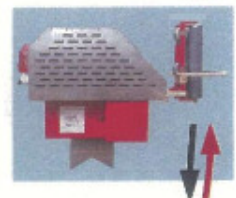

### 標準小売価格

¥420,000(税抜) ¥462,000(税込)

軽トラ、コンテナなどは  
価格に含まれません。

製品紹介

つづら折り式に約1m巾で交互に折りたたみます。

ハウスと道路(空地)関係など  
周辺状況により巻き上げやすい  
方向にセットします。

型 式		MH530A-K/F(固定式)	MH530A-K/R(反発式)
機 体 寸 法 (mm)		(L)1,150 × (W)1,330 × (H)1,180	
機 体 重 量	本 機 (kg)	43	
	フ レーム (kg)	15	
能 力		100m/5分	
エ ン ジ ン	型 式	TJ53E-BG80	
	排 気 量 (cm <sup>3</sup> )	53.2	
標準的適合ビニールシート (厚さ) × (幅) × (長さ)		0.1mm × 5.7m × 100m 0.075mm × 7.5m × 100m	