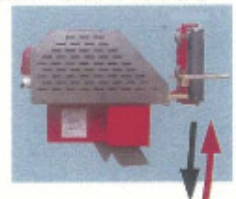

### 標準小売価格

¥420,000(税抜) ¥462,000(税込)

軽トラ、コンテナなどは  
価格に含まれません。

製品紹介

つづら折り式に約1m巾で交互に折りたたみます。

ハウスと道路(空地)関係など  
周辺状況により巻き上げやすい  
方向にセットします。

型 式		MH530A-K/F(固定式)	MH530A-K/R(反発式)
機 体 寸 法 (mm)		(L)1,150 × (W)1,330 × (H)1,180	
機 体 重 量	本 機 (kg)	43	
	フ レーム (kg)	15	
能 力		100m/5分	
エ ン ジ ン	型 式	TJ53E-BG80	
	排 気 量 (cm <sup>3</sup> )	53.2	
標準的適合ビニールシート (厚さ) × (幅) × (長さ)		0.1mm × 5.7m × 100m 0.075mm × 7.5m × 100m	