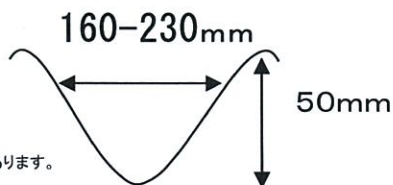

### ■優れた直進性

特に4駆仕様設計は  
機体の直進性と安定性に優れ、  
ついて歩くだけなので**疲れません**。

GX25

分草板 HCB140B

- 車輪が葉を傷めるのを防ぎます
- 簡易スタンド追加  
補助ハンドルがスタンドになります

HC25XB-18 ¥137,000 (税抜)

小培土 HCD200

※ねぎの中耕除草中