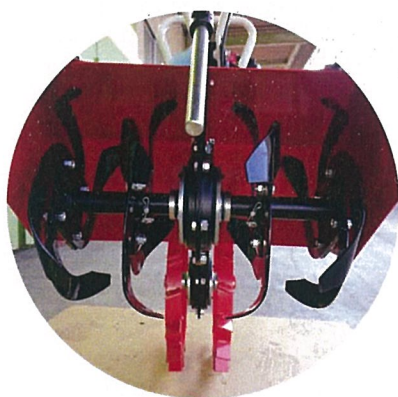

新製品ニュース

「はたかん」で300mm幅の中耕除草

- ◆はたかんの使いやすさはそのままにキャベツなどの条間の広い作物の中耕除草に最適です。
- ◆35ccエンジン+なた刃採用でしっかり中耕できます。
- ◆ローターカバーで作物への土の飛散を防止します。
- ◆スロットルレバーは離せば止まる反発レバーの採用で安全に作業ができます。

主な仕様

型式：HC35XB-15

エンジン：4サイクル35cc

クラッチ：遠心クラッチ