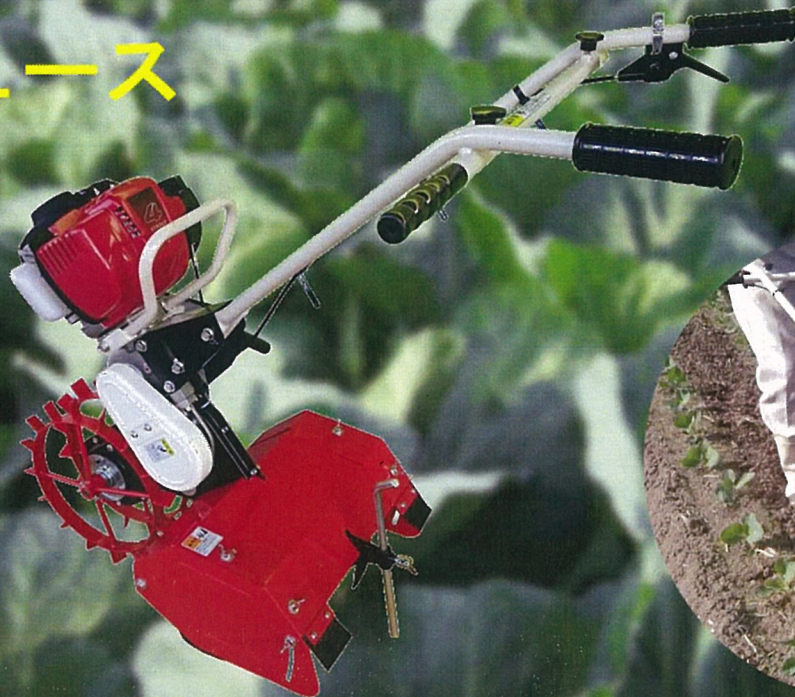

新製品ニュース

「はたかん」で300mm幅の中耕除草

- ◆はたかんの使いやすさはそのままにキャベツなどの条間の広い作物の中耕除草に最適です。
- ◆35ccエンジン+なた刃採用でしっかり中耕できます。
- ◆ローターカバーで作物への土の飛散を防止します。
- ◆スロットルレバーは離せば止まる反発レバーの採用で安全に作業ができます。

主な仕様

型式：HC35XB-15

エンジン：4サイクル35cc

クラッチ：遠心クラッチ