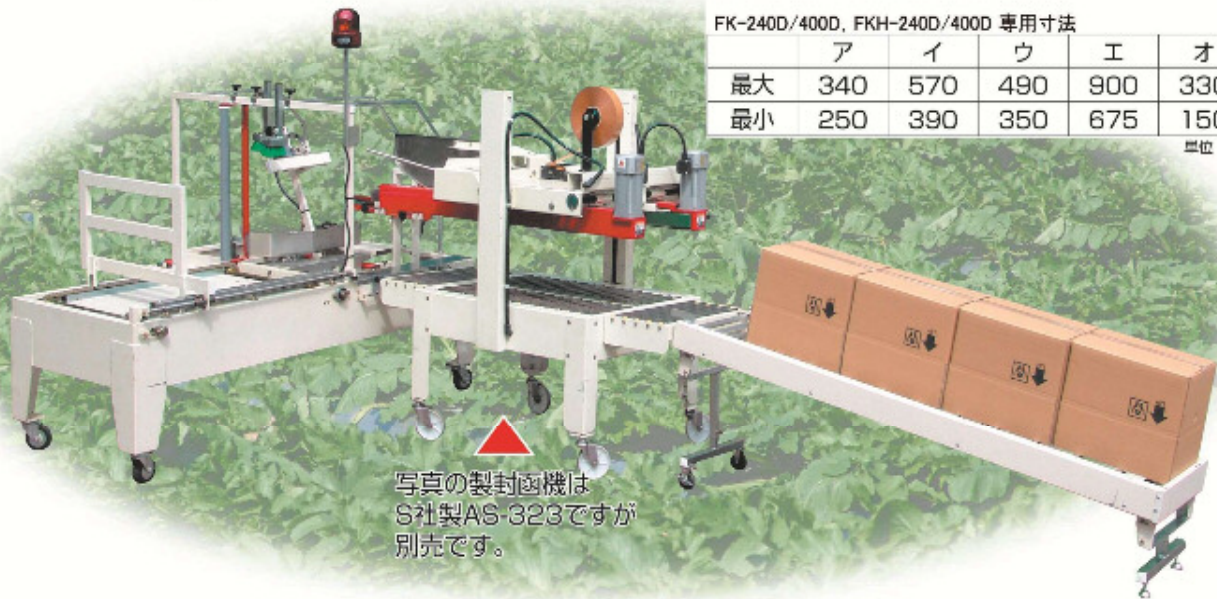

### ■箱の確認

カートン供給機FK-240D/400D,FKH-240D/400D  
での箱の対応可能サイズは下図の通りです。

印刷の向きが図の方向でない場合は  
箱底面の封函はできません。

FK-240D/400D, FKH-240D/400D 専用寸法

	ア	イ	ウ	工	オ
最大	340	570	490	900	330
最小	250	390	350	675	150

単位 mm

写真の製封函機は  
S社製AS-323ですが  
別売です。