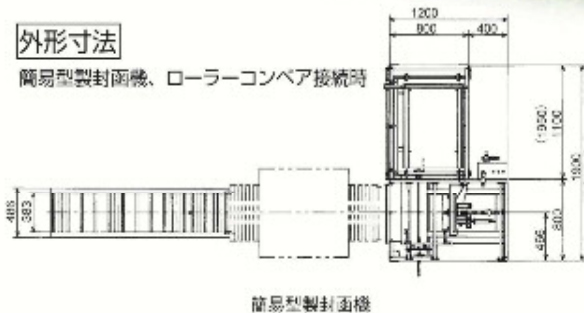

## 対応箱サイズについて

### ■箱の確認

カートン供給機FK-240D/400D,FKH-240D/400D  
での箱の対応可能サイズは下図の通りです。

印刷の向きが図の方向でない場合は  
箱底面の封函はできません。

FK-240D/400D, FKH-240D/400D 専用寸法

	ア	イ	ウ	工	オ
最大	340	570	490	900	330
最小	250	390	350	675	150

単位 mm

写真の製封函機は  
S社製AS-323ですが  
別売です。

### 外形寸法

簡易型製封函機、ローラーコンベア接続時

簡易型製封函機

※ ( ) 寸法はFKH仕様 (100枚仕様) の寸法表示

※このカタログの記載事項は、改良等のため予告なく変更する事があります。