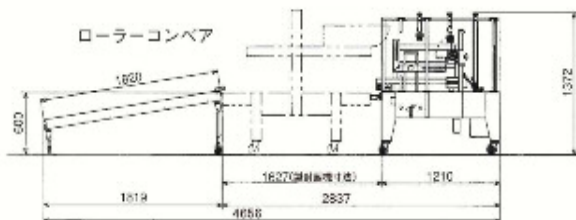

## 対応箱サイズについて

### ■箱の確認

カートン供給機FK-240D/400D,FKH-240D/400D  
での箱の対応可能サイズは下図の通りです。

印刷の向きが図の方向でない場合は  
箱底面の封函はできません。

FK-240D/400D, FKH-240D/400D 専用寸法

	ア	イ	ウ	工	オ
最大	340	570	490	900	330
最小	250	390	350	675	150

単位 mm

写真の製封函機は  
S社製AS-323ですが  
別売です。

### 外形寸法

簡易型製封函機、ローラーコンベア接続時

簡易型製封函機

※ ( ) 寸法はFKH仕様 (100枚仕様) の寸法表示

※このカタログの記載事項は、改良等のため予告なく変更する事があります。