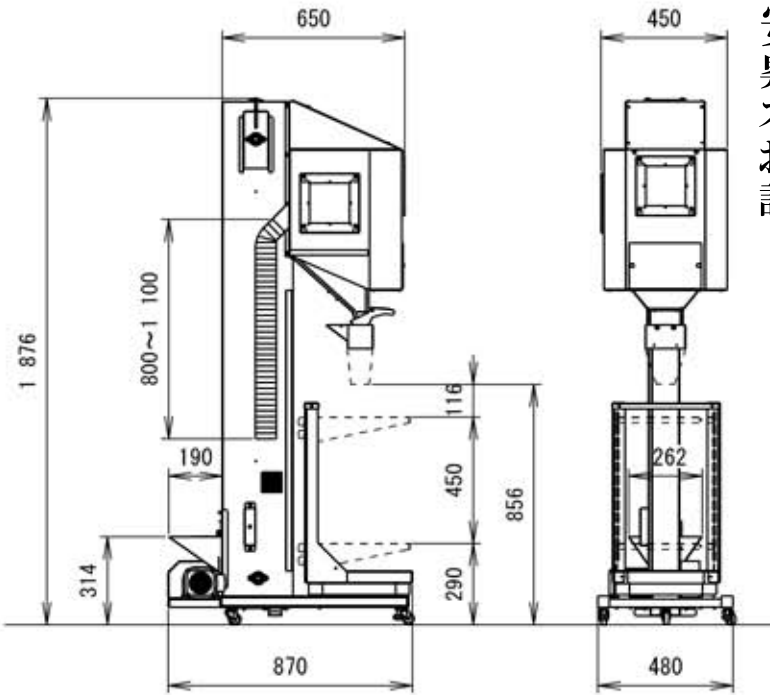

IRINO

白米/玄米の小袋計量に最適です

白米計量機 HK40A

機体寸法(mm)

安心
昇降部、計量部は
ステンレス材を採用。
お米にやさしい昇降
計量機です。

小売価格

¥410,000(税抜)

¥451,000(税込)

2kg、5kg、10kg
開口器がそれぞれ
2個付き

開口器寸法(mm)
2kg:幅104、高270
5kg:幅138、高320
10kg:幅188、高380

自在移動
キャスター付き
一体型仕様なので
本体、台秤ごと移動
ができます。

簡単・便利
自在に高さを変更
できる計量台と
便利な小袋開口器
で簡単に袋詰計量
できます。

セット型式		HK40A	
機体寸法	全長	(mm)	870
	全幅	(mm)	480
	全高	(mm)	1,876
	機体重量	(kg)	67(秤含む)
ホッパー実容量		(kg)	40
搬送	搬送能力	(kg/時)	1,200
	使用電源/出力	電動機 (V)/(W)	ギヤードモーター(1/10) 単相100/200
計量	計量範囲/目量	(kg)/(g)	2~35/20
	使用電源	(V)	秤:単相100
付属品		開口器 2kg,5kg,10kg用 各2個	