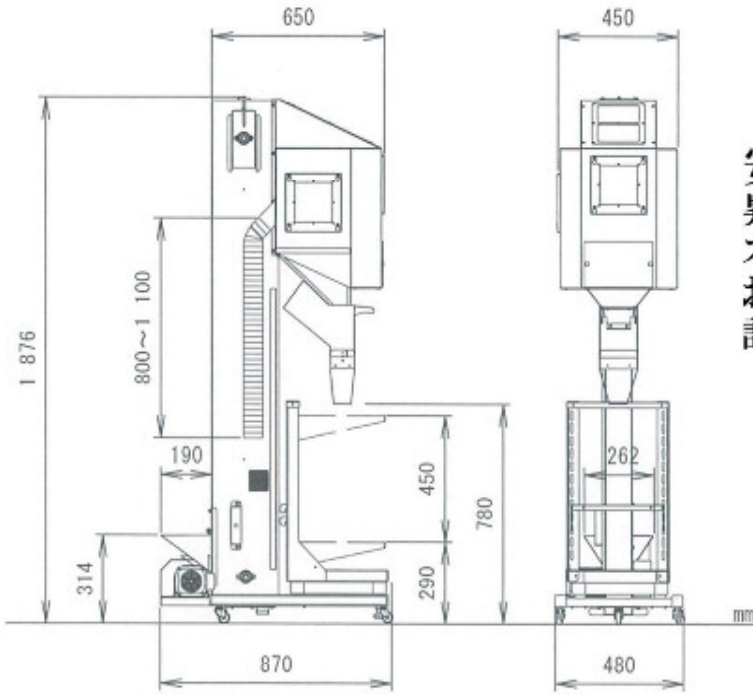

# IRINO

白米/玄米の小袋計量に最適です

## 白米計量機 HK40B

機体寸法(mm)

**自在移動**  
 キャスター付き  
 一体型仕様なので  
 本体、台秤ごと移動  
 ができます。

小売価格  
 ￥450,000(税抜)  
 ￥495,000(税込)

**安心**  
 昇降部、計量部は  
 ステンレス材を採用。  
 お米にやさしい昇降  
 計量機です。

強力マグネットバー  
 で鉄の破片を除去  
 安心、安全に袋詰  
 め作業ができます

2kg、5kg、10kg  
 開口器がそれぞれ  
 2個付き

開口器寸法(mm)  
 2kg：幅104、高270  
 5kg：幅138、高320  
 10kg：幅188、高380

**簡単・便利**  
 自在に高さを変更  
 できる計量台と  
 便利な小袋開口器  
 で簡単に袋詰計量  
 できます。

■諸元

セット型式		HK40B
機体寸法	全長 (mm)	870
	全幅 (mm)	480
	全高 (mm)	1,876
機体重量 (kg)		67(秤含む)
ホッパー実容量 (kg)		40
搬送	搬送能力 (kg/時)	1,200
	使用電源/出力 電動機 (V)/(W)	ギヤードモーター(1/10) 単相100/200
計量	計量範囲/目量 (kg)/(g)	2~35/20
	使用電源 (V)	秤:単相100
付属品		開口器 2kg,5kg,10kg用 各2個
除鉄棒		マグネットバー2本