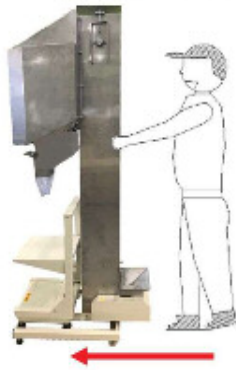

# IRINO

白米/玄米の小袋計量に最適です

## 白米計量機 HK40B

機体寸法(mm)

**自在移動**  
 キャスター付き  
 一体型仕様なので  
 本体、台秤ごと移動  
 ができます。

小売価格  
 ￥450,000(税抜)  
 ￥495,000(税込)

**安心**  
 昇降部、計量部は  
 ステンレス材を採用。  
 お米にやさしい昇降  
 計量機です。

強力マグネットバー  
 で鉄の破片を除去  
 安心、安全に袋詰  
 め作業ができます

2kg、5kg、10kg  
 開口器がそれぞれ  
 2個付き

開口器寸法(mm)  
 2kg：幅104、高270  
 5kg：幅138、高320  
 10kg：幅188、高380

**簡単・便利**  
 自在に高さを変更  
 できる計量台と  
 便利な小袋開口器  
 で簡単に袋詰計量  
 できます。

■諸元

セット型式		HK40B
機体寸法	全長 (mm)	870
	全幅 (mm)	480
	全高 (mm)	1,876
機体重量 (kg)		67(秤含む)
ホッパー実容量 (kg)		40
搬送	搬送能力 (kg/時)	1,200
	使用電源/出力 電動機 (V)/(W)	ギヤードモーター(1/10) 単相100/200
計量	計量範囲/目量 (kg)/(g)	2~35/20
	使用電源 (V)	秤:単相100
付属品		開口器 2kg,5kg,10kg用 各2個
除鉄棒		マグネットバー2本