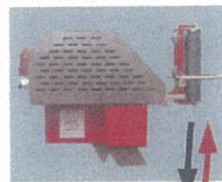

折りたたんだシートは巻き取りと違い、かさ張らずしかも圧縮が少ないので次のシート張りの時など広がりやすく再利用が容易です。

●離れた位置で簡単操作

作業現場に応じて反発レバーか固定レバーを選択でき、さらに離れた位置でエンジン回転の調節ができる長尺スロットルワイヤーを採用しているのが最良のシート巻き上がり状態が保たれ廃棄ビニールなどはその大きさや量で随意的な位置で切断できます。

●手持車両に搭載

軽から2tまでのトラックの荷台に搭載でき、本機は作業時や移動走行時の状況に合わせて、フレーム上を楽にスライドさせ、位置が変更られるので安全走行ができます。

標準小売価格
¥420,000(税抜)

軽トラ、コンテナかごは
価格に含まれません。

つづら折り式に約1m巾で
交互に折りたたみます。

ハウスと道路(空地)関係など
周辺状況により巻き上げやすい
方向にセットします。

マルチ巻き上げ作業

■諸元

型式	MH530A-K/F(固定式) MH530A-K/R(反発式)	
機体寸法(mm)	(L)1,150 × (W)1,300 × (H)1,180	
機体重量 (kg)	本機	43
	フレーム	15
能力	100m/5分	
エンジン	型式	TJ53E
	排気量	53.2cc
標準的適合 ビニールシート	(厚さ)	(幅)
	0.1mm × 5.7m × 100m	
	(長さ)	0.075mm × 7.5m × 100m