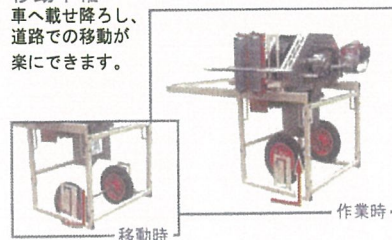

オプション

移動車輪
車へ載せ降ろし、
道路での移動が
楽にできます。

皆様の信用ある販売店

製造販売元

株式会社 岡山農栄社

本社 岡山県岡山市中区雄町394-3 ☎(086)279-6100
本営業所 岡山県岡山市中区雄町394-3 ☎(086)279-6100
北海道営業所 北海道旭川市工業団地5条3-3-1 ☎(0166)36-5115
東北営業所 宮城県仙台市宮城野区萩野町4-2-44 ☎(022)232-5609
関東営業所 群馬県伊勢崎市粕川町1616 ☎(0270)21-8127
九州営業所 熊本県東区健軍3-45-13 ☎(096)368-7407