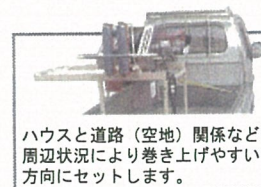

折りたたんだシートは巻き取りと違い、かさ張らずしかも圧縮が少ないので次のシート張りの時など広がりやすく再利用が容易です。

●離れた位置で簡単操作

作業現場に応じて反発レバーか固定レバーを選択でき、さらに離れた位置でエンジン回転の調節ができる長尺スロットルワイヤーを採用しているのが最良のシート巻き上がり状態が保たれ廃棄ビニールなどはその大きさや量で随意的な位置で切断できます。

●手持車両に搭載

軽から2tまでのトラックの荷台に搭載でき、本機は作業時や移動走行時の状況に合わせて、フレーム上を楽にスライドさせ、位置が変更られるので安全走行ができます。

標準小売価格
¥420,000(税抜)

軽トラ、コンテナかごは
価格に含まれません。

つづら折り式に約1m巾で
交互に折りたたみます。

ハウスと道路(空地)関係など
周辺状況により巻き上げやすい
方向にセットします。

マルチ巻き上げ作業

■諸元

型式	MH530A-K/F(固定式) MH530A-K/R(反発式)	
機体寸法(mm)	(L)1,150 × (W)1,300 × (H)1,180	
機体重量 (kg)	本機	43
	フレーム	15
能力	100m/5分	
エンジン	型式	TJ53E
	排気量	53.2cc
標準的適合 ビニールシート	(厚さ)	(幅)
	0.1mm × 5.7m × 100m	
	(長さ)	0.075mm × 7.5m × 100m