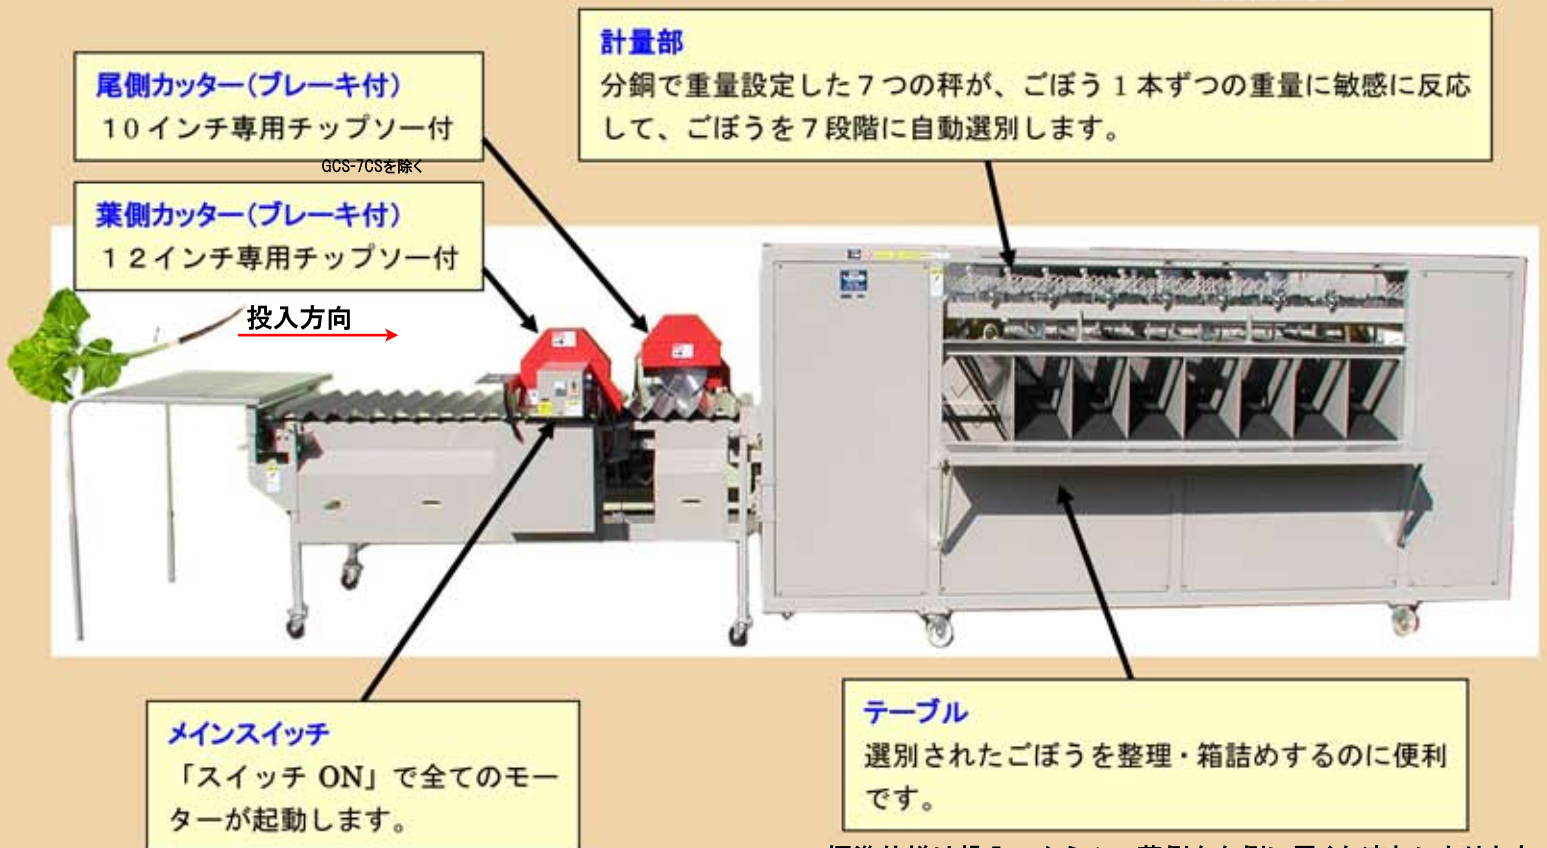

IRINO ごぼうアジャスター

GCS-7CM, GCS-7CL, GCS-7CS

カット 葉茎を連続切断
&
セレクト 7段階選別

軸切部のVトラフへごぼうを載せるだけで、葉茎の連続切断と7段階の重量に自動選別

軸切部へごぼうを載せるだけで葉茎の安定的切断と7段階の重量に自動選別
カッターは「スイッチOFF」で強制的に停止させるブレーキ付モーターで安全性が向上

作業風景

標準仕様は投入口からみて葉側を右側に置く右流れになります

ごぼうアジャスター諸元

型式	作業人員	小売価格(税抜)	セット寸法(mm) 長×巾×高	セット重量 (kg)	能力 (本/h)	搬送 モーター	葉切り モーター	尻尾切り モーター	電源 (V)
GCS-7CM	1人用	¥1,600,000	5362×1774×1352	500	4800	200W	200W	60W	単相100
GCS-7CL	2人用	¥1,710,000	6121×1774×1352	560					
GCS-7CS	1人用	¥1,400,000	4871×1774×1352	450					