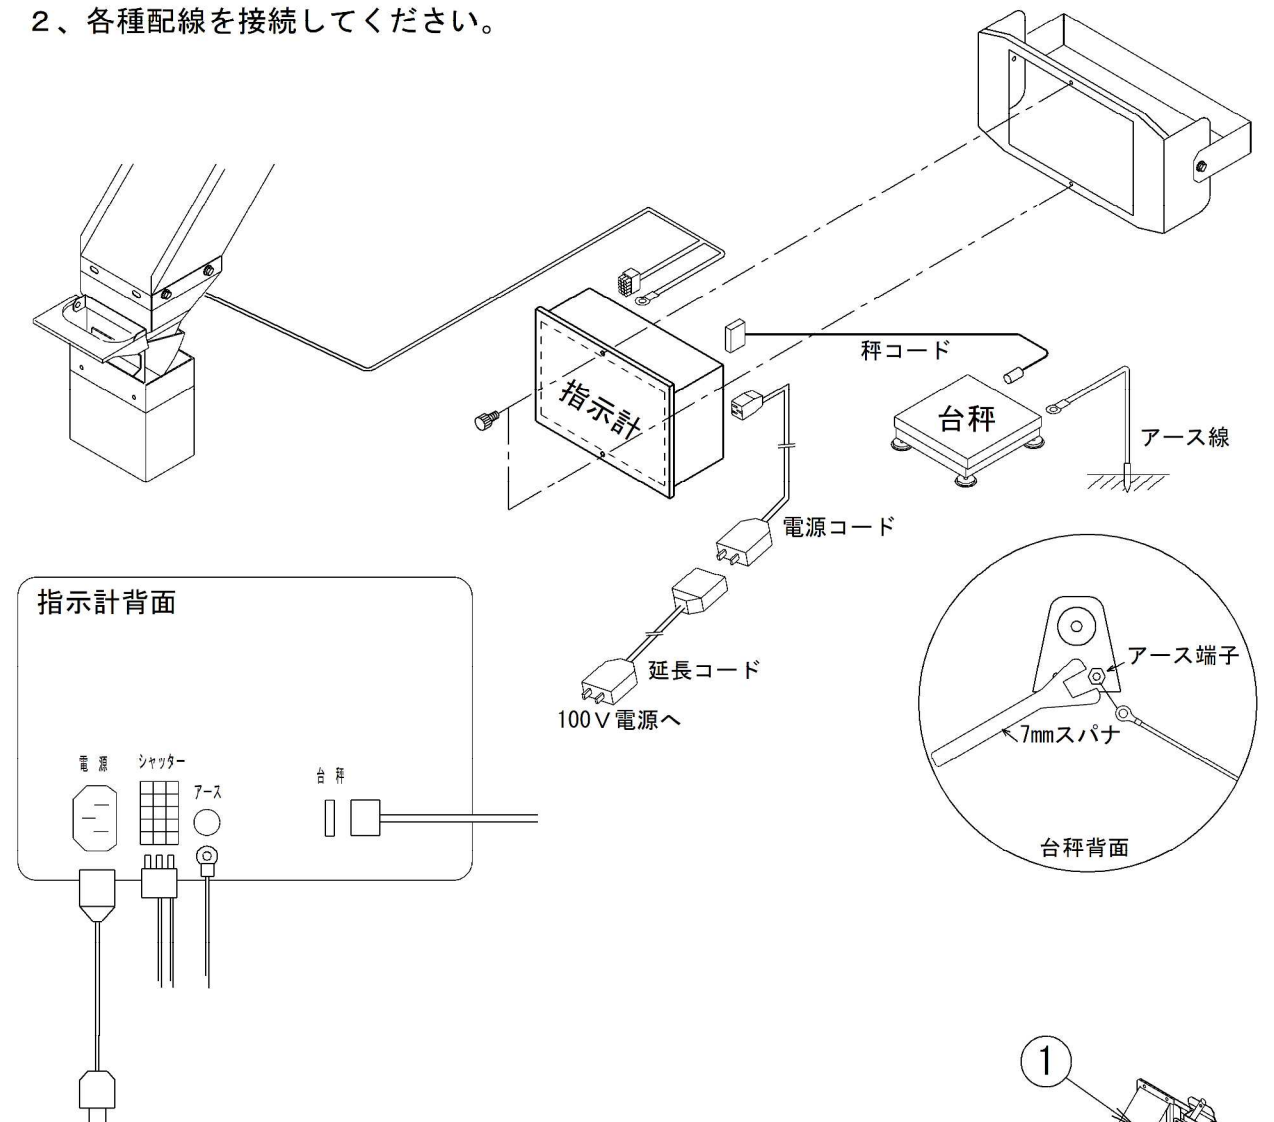

# 30kg袋取りセット取付方法

FBOP-052

\*タンク仕様によって、必要な30kg袋取製品、取付方法が異なります。

# 30kg袋取りセット取付方法

FBOP-052

## 30kg秤に関して

- 1、30kg秤の指示計を取り付けてください。
- 2、各種配線を接続してください。

## 作業方法

- 1、②のシャッターが閉まっているのを確認してください。
- 2、①のシャッターを右側へスライドしてください。  
米が③内に流れてきます。
- 3、②のシャッターを開いてください。計量が開始されます。
- 4、30kg秤と連動して定量値になると自動で  
②のシャッターが閉まります。
- 5、作業終了後は①のシャッターを左側へ  
スライドして閉めてください。