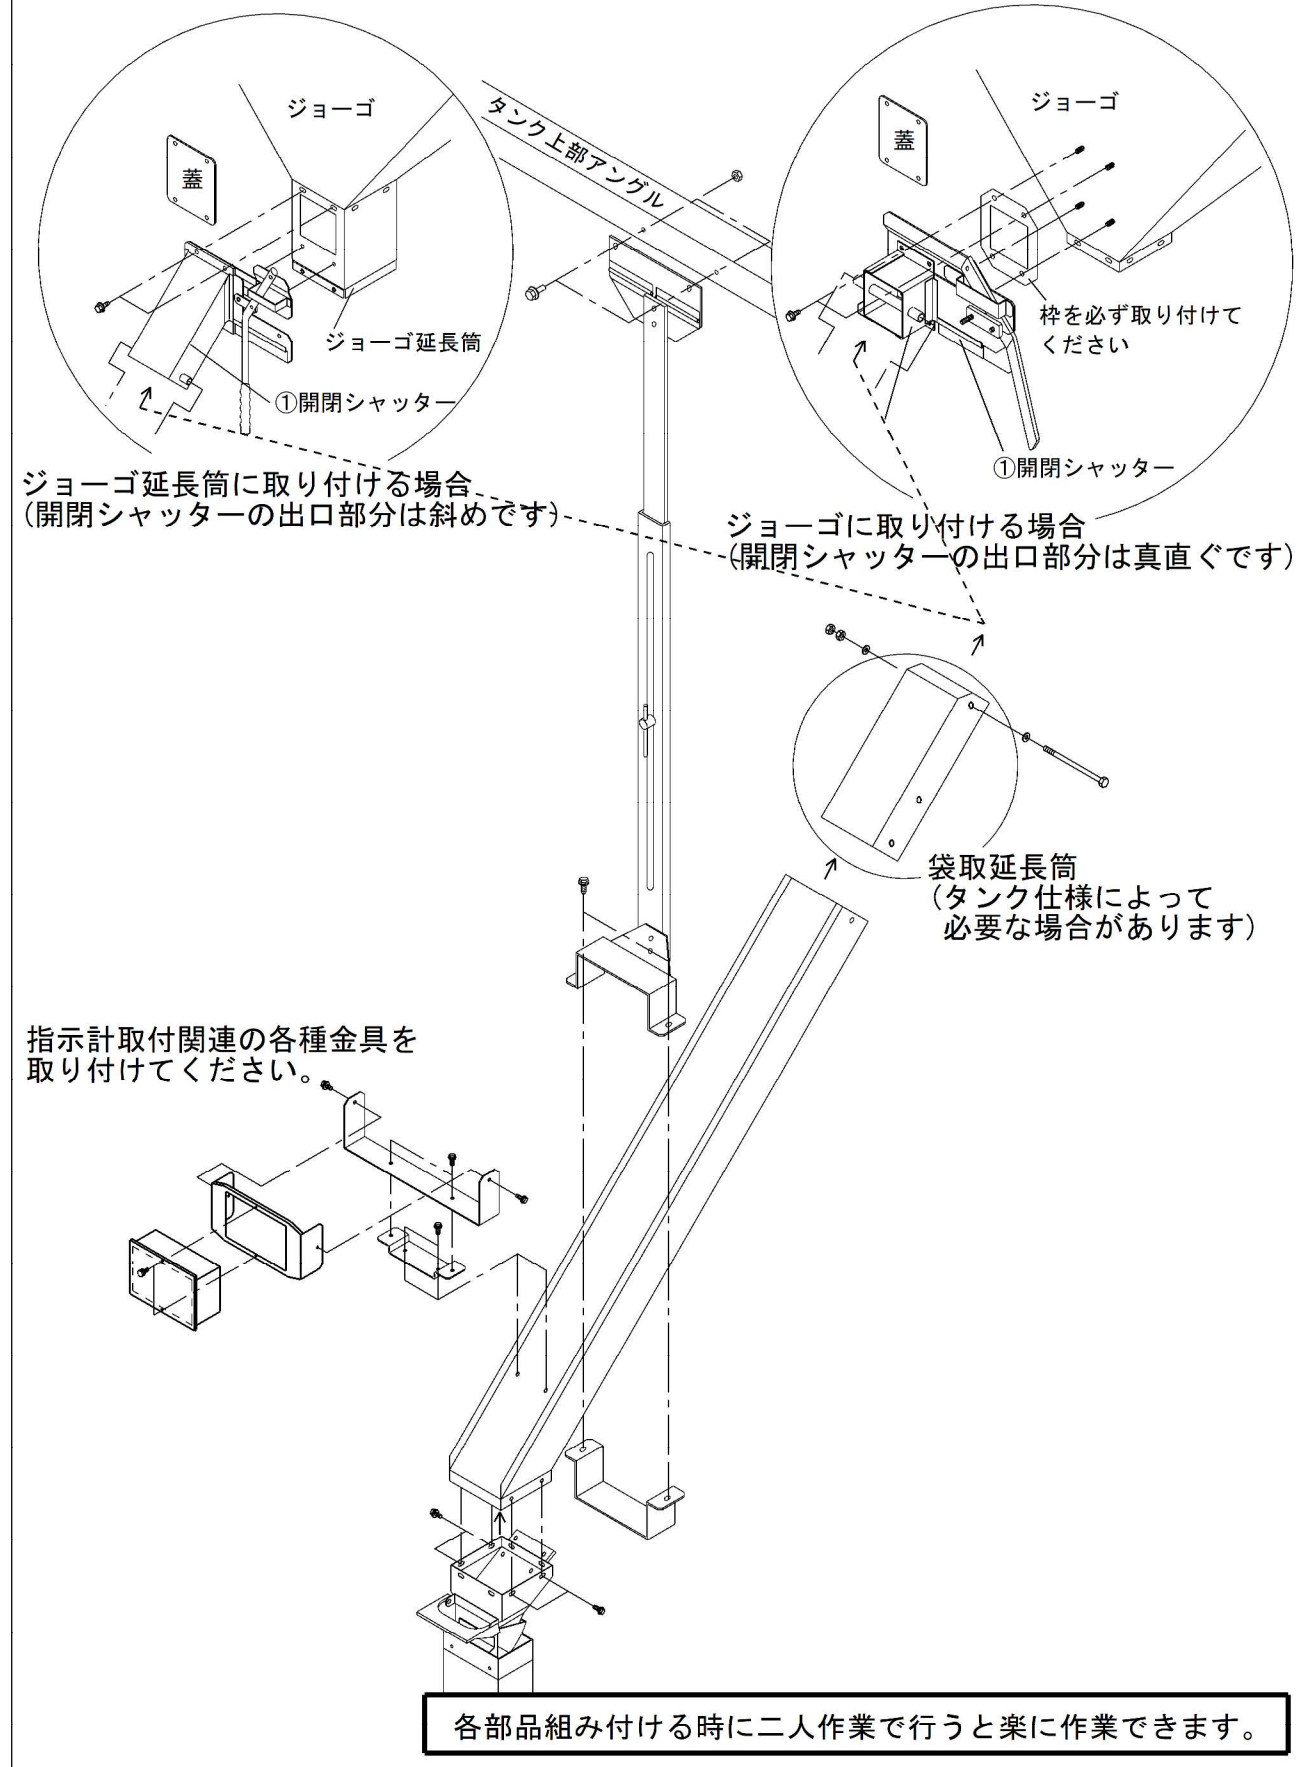

# 30kg袋取りセット取付方法

FBOP-052

\*タンク仕様によって、必要な30kg袋取製品、取付方法が異なります。

# 30kg袋取りセット取付方法

FBOP-052

## 30kg秤に関して

- 1、30kg秤の指示計を取り付けてください。
- 2、各種配線を接続してください。

## 作業方法

- 1、②のシャッターが閉まっているのを確認してください。
- 2、①のシャッターを右側へスライドしてください。  
米が③内に流れてきます。
- 3、②のシャッターを開いてください。計量が開始されます。
- 4、30kg秤と連動して定量値になると自動で  
②のシャッターが閉まります。
- 5、作業終了後は①のシャッターを左側へ  
スライドして閉めてください。