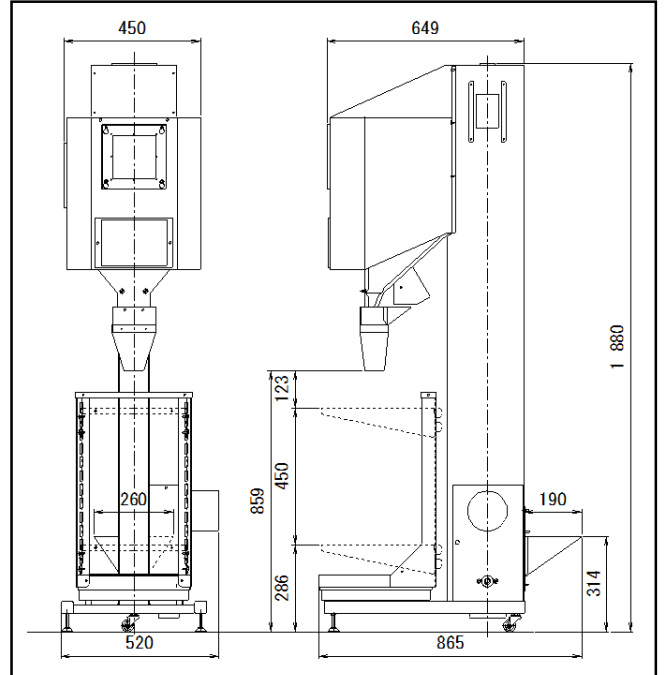

白米計量機 HK40A

白米/玄米の小袋計量に最適です!

新製品

2018年6月発売予定

安心

昇降部、計量部はステンレスを採用。
お米に優しい昇降計量機です。

簡単・便利

自在に高さ変更できる計量台と
便利な小袋開口器で簡単に袋詰計量できます。

自在移動

キャスター付き一体型仕様なので
本体、台秤ごと移動できます。

セット型式	HK40A	
小売価格	¥410,000(税抜)	
機体寸法 (全長×全幅×高さ)	865×520×1880 mm	
ホッパー実容量	40kg	
機体重量	67kg	
搬送	搬送能力	1,200kg/h
	使用電源/出力	モーター: 単相100V/200W
計量	計量範囲/目量	2kg~35kg/20g
	使用電源	秤: 単相100V
付属品	開口器 2kg, 5kg, 10kg用 各2個	