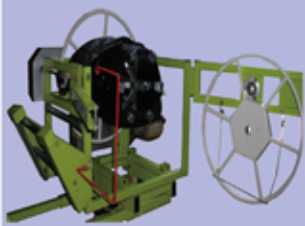

- サブソイラーは固くしまった土をほぐし巻取りを容易にします。
- トラクターの3点リンクに取付け、乗ったまま作業できます。
- マルチのはぎ取りと巻取りの同時作業やタバコの幹干しの時、はぎ取りと乾燥後の巻取りの別々の目的に合った作業ができます。
- ※マルチ巻取機は専用機(MHS310JT)巻取ドラムの固定金具が横開方式。移動車輪なし。長尺ワイヤー・反発レバー付。

■諸元

型式名	MHS-140SK	MHS-180SK
小売価格(税抜)	¥560,000	¥574,000
小売価格(税込)	¥616,000	¥631,400
機体寸法	幅1400×高1640mm	幅1800×高1640mm
重量	163kg	185kg
適用畦幅	700~1200mm	700~1500mm
トラクター馬力	24~36PS	
適用作物	タバコ、ジャガイモ、サツマイモ等	
マルチ巻取機	MHS310JT	
サブソイラー	MHS-1404SF	MHS-1804SF

サブソイラー (ターンテーブル+フレームセット)
・フレーム 1400・1800 の 2 種

サブソイラー
型式 MHS-1404SF

¥251,000 (税抜)
¥276,100 (税込)

セット内訳
ターンテーブル + フレーム
MHS-003TE + MHS-1404AE

サブソイラー
型式 MHS-1804SF

¥265,000 (税抜)
¥291,500 (税込)

セット内訳
ターンテーブル + フレーム
MHS-003TE + MHS-1804AE

マルチシート取外し前

廃棄荷姿
(L)600×(W)400×(H)400 (mm)
マルチシート 0.02×1m×500m

巻取り前の収縮部

マルチ取外し時の収縮部
収縮した状態

巻取ったマルチシートは自動収縮機構により簡単に抜き取り出来ます

トラクターにセットした タバコマルチ回収の 2 例

①サブソイラーでマルチを浮かして剥ぎ取りながら巻取ります。

②マルチを剥ぎ取り、幹干しのあと乾いたマルチを巻取ります。