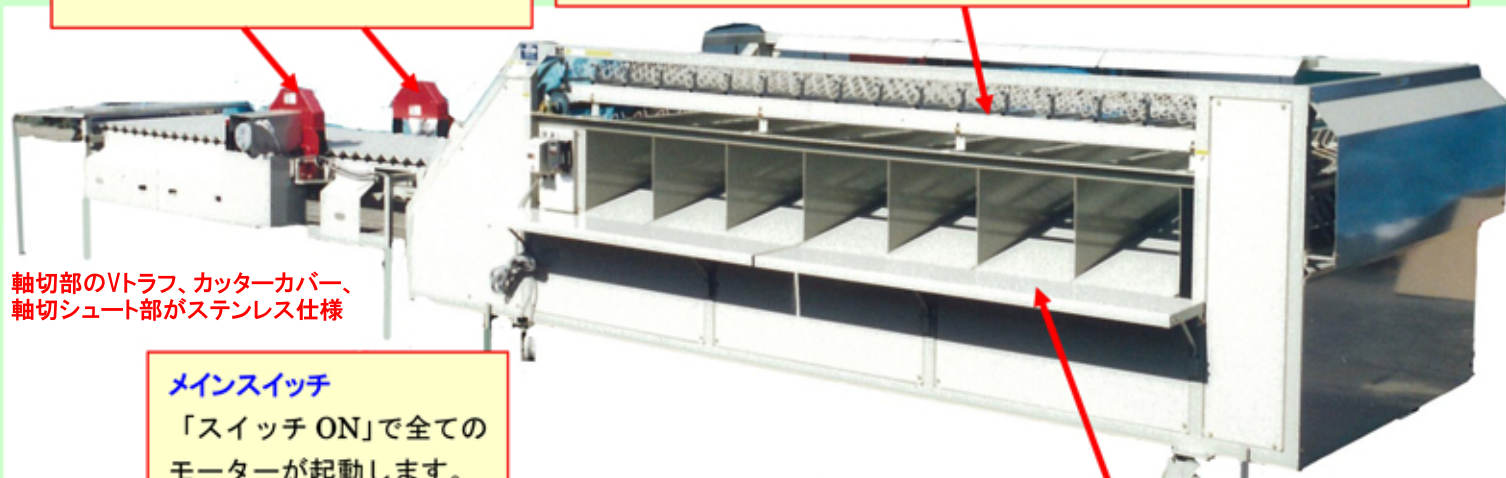

### PGCS-7E3LS、7ELS

ステンレス仕様

カット 葉茎を連続切断  
&  
セレクト 7段階選別

軸切部のVトラフへごぼうを載せるだけで、葉茎の連続切断と7段階の重量に自動選別。

軸切部へごぼうを載せるだけで葉茎の安定的切断と7段階の重量に自動選別。PGCS-7E3LS 小売価格 ¥3,284,000(税抜) ¥3,612,400(税込)  
PGCS-7ELS ¥3,144,000(税抜) ¥3,458,400(税込)  
カッターは「スイッチ OFF」で強制的に停止させるので安全性が向上。

葉切カッター(ブレーキ付) 12インチ  
尻尾切カッター(ブレーキ付) 10インチ  
専用チップソー付

計量部  
分銅で重量設定した7つの秤が、ごぼう1本ずつの重量に敏感に反応して、ごぼうを7段階に自動選別します。

軸切部のVトラフ、カッターカバー、軸切シュート部がステンレス仕様

メインスイッチ  
「スイッチ ON」で全てのモーターが起動します。  
インバーター付きで選別速度変更可能

テーブル  
選別されたごぼうを整理・箱詰めするのに便利です。

#### ごぼうアジャスター諸元

型 式	PGCS-7E3LS	PGCS-7ELS
最大選別能力	6,000本/時(インバーターにより可変可能)	
寸法 (長×幅×高)	8693×1939×1429mm	7115×1939×1429mm
重 量	980kg	900kg
組 み 合 せ	PGS-7AS   PGCB-295L	PGS-7AS   PGCB-295
選 別 方 式	7段階重量選別	
コンベアモーター	三相200V 400W 1/30	
葉側カッターモーター	三相200V 400W ブレーキ付き 刃物12インチ	
尻尾側カッターモーター	三相200V 90W ブレーキ付き 刃物10インチ	
切 断 長 さ	850-1200mm	