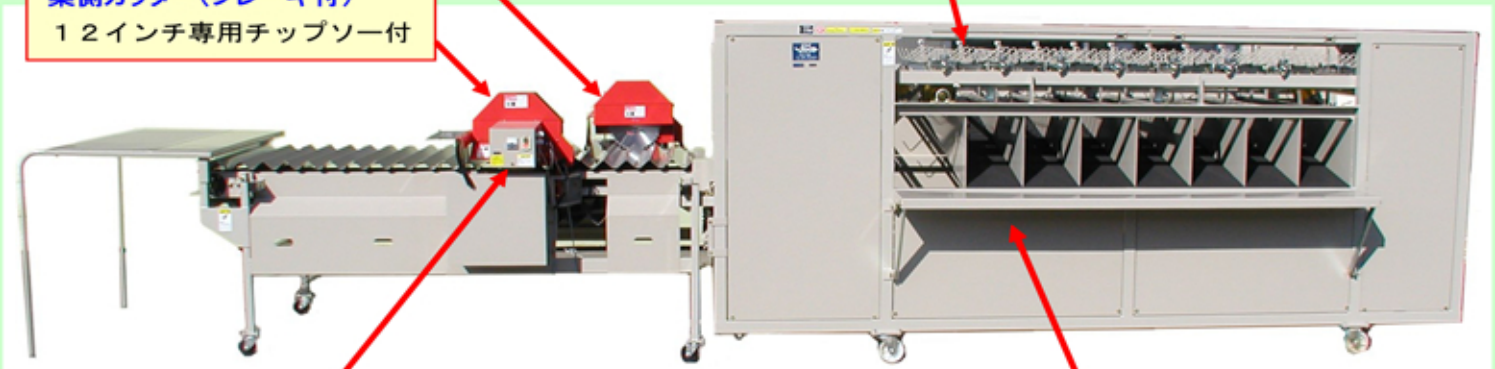

IRINO

ごぼうアジャスター

GCS-7EM GCS-7EL GCS-7ES

カット 葉茎を連続切断 & セレクト 7段階選別

軸切部の Vトラフへごぼうを載せるだけで、葉茎の連続切断と 7 段階の重量に自動選別。

軸切部へごぼうを載せるだけで葉茎の安定的切断と 7 段階の重量に自動選別。

カッターは「スイッチ OFF」で強制的に停止させるので安全性が向上。

軸切部、軸切シュート部、Vトラフ、カッターカバーが ステンレス仕様になりました。

作業風景

尾側カッター(ブレーキ付)

10 インチ専用チップソー付

葉側カッター(ブレーキ付)

12 インチ専用チップソー付

計量部

分銅で重量設定した 7 つの秤が、ごぼう 1 本ずつの重量に敏感に反応して、ごぼうを 7 段階に自動選別します。

メインスイッチ

「スイッチ ON」で全てのモーターが起動します。

テーブル

選別されたごぼうを整理・箱詰めするのに便利です。

GCS-7EM,GCS-7ES(1人作業用)、GCS-7EL(2人作業用)

■ごぼうアジャスター諸元

型式	セット寸法 長×幅×高	セット重量	選別方式	能力	搬送用 モーター	葉切カッター用 モーター	尻尾切カッター用 モーター	電源	小売価格 (税抜)	小売価格 (税込)
GCS-7EM	5362×1774×1352mm	500kg	7段階 重量選別	4800本/時	200W	200W (4P)	60W (4P)	単相 100V	¥1,997,000	¥2,196,700
GCS-7EL	6121×1774×1352mm	560kg		4800本/時	ギヤード					
GCS-7ES	4871×1774×1352mm	450kg		3600本/時	(1/30)		なし			¥1,747,000