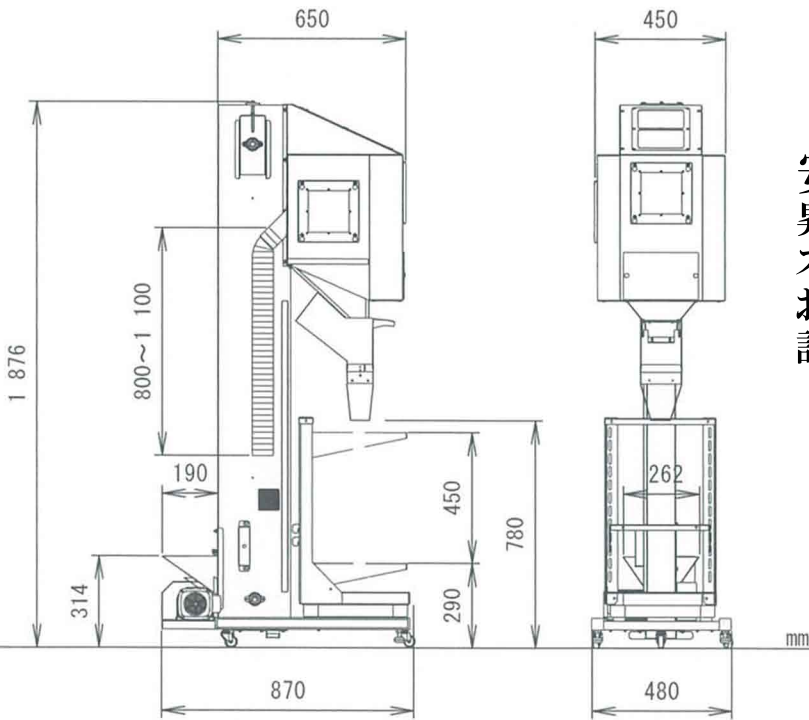

## 白米計量機 HK40C

小売価格  
**¥550,000** (税抜)  
**¥605,000** (税込)

**安心**  
 昇降部、計量部は  
 ステンレス材を採用。  
 お米にやさしい昇降  
 計量機です。

強力マグネットバー  
 で鉄の破片を除去  
 安心、安全に袋詰  
 め作業ができます

除鉄棒

マグネットバー

機体寸法 (mm)

**自在移動**  
 キャスター付き  
 一体型仕様なので  
 本体、台秤ごと移動  
 ができます。

**2kg、5kg、10kg  
 開口器がそれぞれ  
 2個付き**

開口器寸法 (mm)  
 2kg:幅104、高270  
 5kg:幅138、高320  
 10kg:幅188、高380

**簡単・便利**  
 自在に高さを変更  
 できる計量台と  
 便利な小袋開口器  
 で簡単に袋詰計量  
 ができます。

■ 諸元

セット型式		HK40C
機体寸法	全長	870mm
	全幅	480mm
	全高	1876mm
機体重量		67kg(秤含む)
ホッパー実容量		40kg
搬送	搬送能力	1200kg/時
	使用電源/出力	単相100V/100W ギヤードモーター(1/10)
計量	計量範囲/目量	2~35kg/0.02kg
	使用電源	秤:単相100V
付属品		開口器 2kg、5kg、10kg用 各2個
除鉄棒		マグネットバー2本