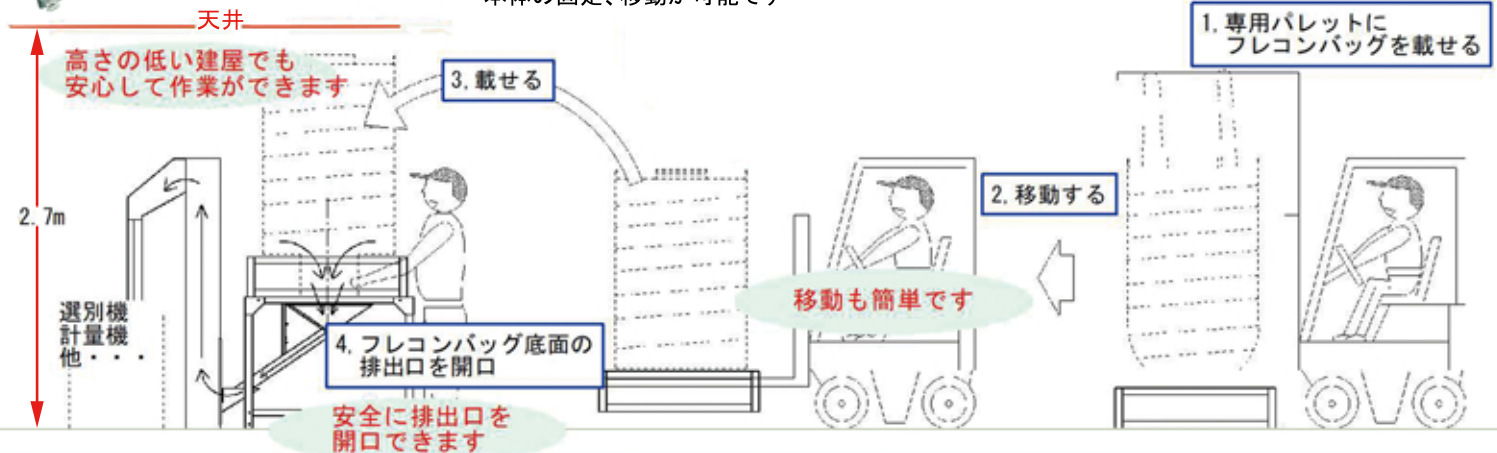

皆様の信用ある販売店

製造販売元

株式会社 岡山農栄社

本 社	〒703-8204 岡山県岡山市中区雄町394-3	☎(086)279-6100
北海道営業所	〒078-8275 北海道旭川市工業団地5条3-3-1	☎(0166)36-5115
東北営業所	〒983-0043 宮城県仙台市宮城野区荻野町4-2-44	☎(022)232-5609
関東営業所	〒372-0023 群馬県伊勢崎市粕川町1616	☎(0270)21-8127
西日本第一営業所	〒703-8204 岡山県岡山市中区雄町394-3	☎(086)279-6100
西日本第二営業所	〒703-8204 岡山県岡山市中区雄町394-3	☎(086)279-6100
九州営業所	〒862-0911 熊本県熊本市東区健軍3-45-13	☎(096)368-7407