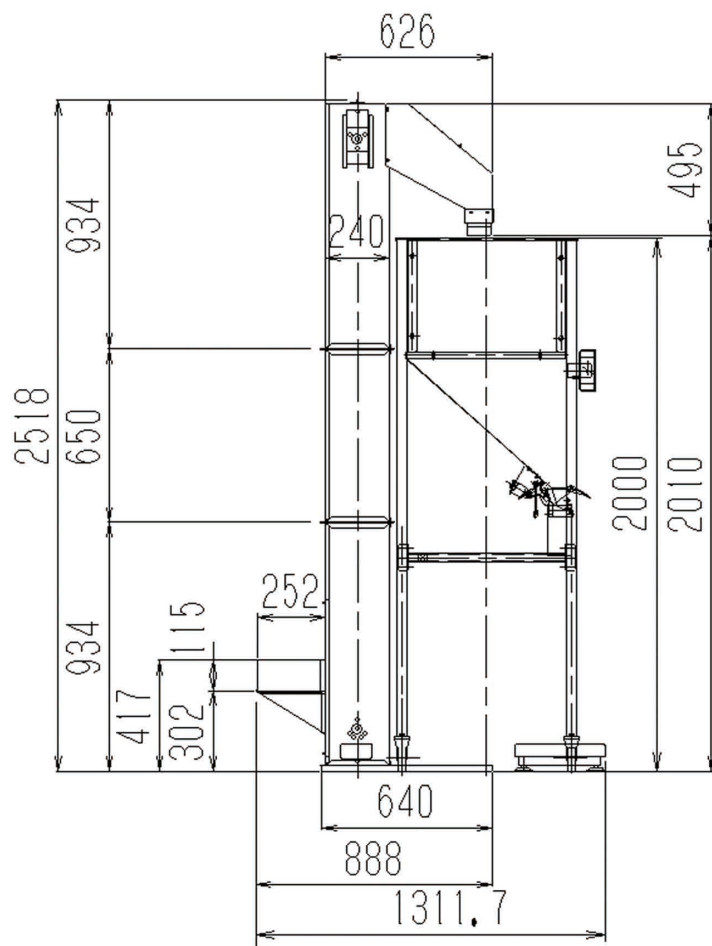

IRINO

タンクスケールミニ

TS180Cシリーズ

玄米、白米、大豆の30kg計量用一時貯留タンク

タンクスケールミニ

(30kg計量・袋詰作業をサポート)

TS180CRSセット(玄米、白米用)

小売価格

¥377,000(税抜)

¥414,700(税込)

TS180CDSセット(大豆用)

小売価格

¥377,000(税抜)

¥414,700(税込)

諸元

機体寸法 (mm)	奥行746 × 幅680 × 高さ2000
重量 (kg)	40
出口高さ (mm)	954
タンク容量	218ℓ(玄米175kg、白米181kg、大豆124kg)
能力	玄米30kg袋の場合 90袋/時間

オプション部品

		天板	増枠	小袋計量キット
		TS180A-OP02C	TS180A-OP03B 容量120kg(玄米)	SS35A-OP02C
小売価格	税抜	¥11,000	¥43,000	¥46,000
	税込	¥12,100	¥47,300	¥50,600

タンクスケールミニに組合せ可能な昇降機はSB1906C+SB650CHになります。

(昇降機は別売です)

製品改良のため予告なく諸元、価格が変更される場合があります。