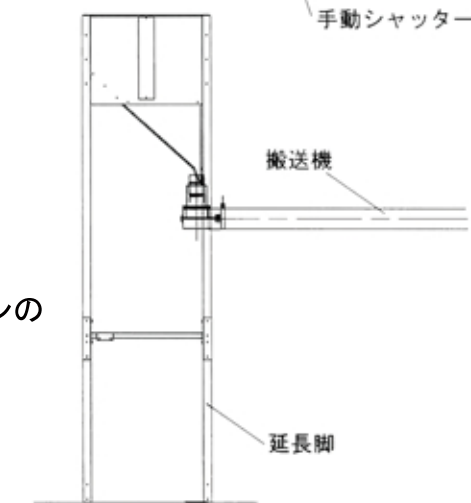

TS330AGで作業できます
秤・袋ホルダー標準装備

色選投入前の 一時貯留

TS330ASにオプションの
手動シャッター一部
TS330-OP01を接続

昇降機からの 一時貯留

TS330AG又はTS330ASに
弊社ライトバケット
SB1906C+SB900CH
との接続例

搬送機への 一時貯留

TS330ASにオプションの
延長脚TS330-OP02
を接続し搬送機への
受け渡しを行う

皆様の信用ある販売店