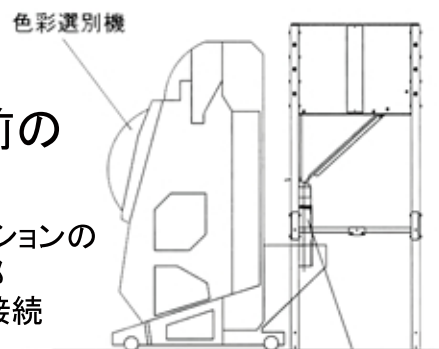

例:TS330ASにオプション延長脚、移動車輪装着時

色選投入前の 一時貯留

TS330ASにオプションの
手動シャッター一部
TS330-OP01を接続