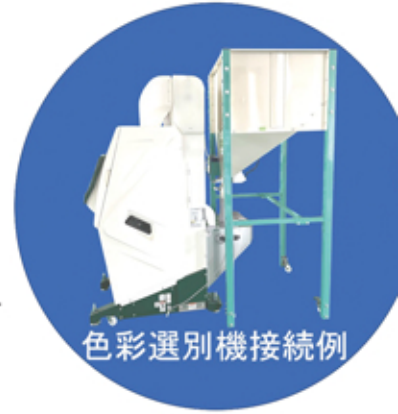

タンクスケール TS330シリーズ

据付高さは3段階に調整可
2000・2150・2300

昇降機、搬送機からの一時貯留や30kg計量をサポート

自動シャッター仕様

容量:330kg(玄米)

TS330AG

¥413,000(税抜)

¥454,300(税込)

全高2000・2150・2300mm 3段階調整可

30kg秤・袋ホルダー標準装備

写真は別売オプション移動車輪

TS330-OP04を装着

色彩選別機接続例

手動シャッター仕様

容量:330kg(玄米)

TS330AS