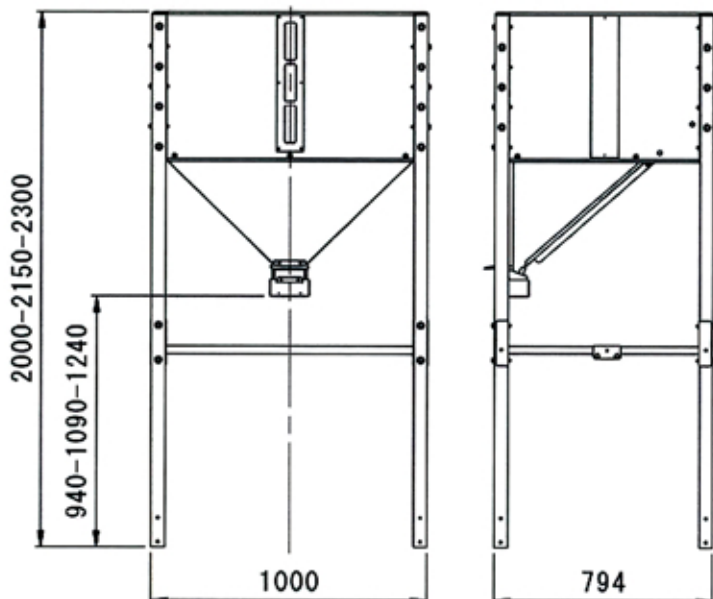

全高2000・2150・2300mm 3段階調整可

30kg秤・袋ホルダー標準装備

写真は別売オプション移動車輪

TS330-OP04を装着

色彩選別機接続例

手動シャッター仕様

容量:330kg(玄米)

TS330AS

型 式	TS330AG
機体寸法 長×幅×高	794x1000x2000-2150-2300mm (高さ3段階調整)
出口高さ	940-1090-1240mm
本体重量	55kg
タンク容量	330kg(玄米)
シャッター能力	90袋/時(玄米30kg袋)
標準装備	30kg秤、袋ホルダー
オプション	増枠(玄米150kg増) 延長脚(1010mm増) 天板(φ150穴)、手動シャッター 移動車輪、小袋計量キット