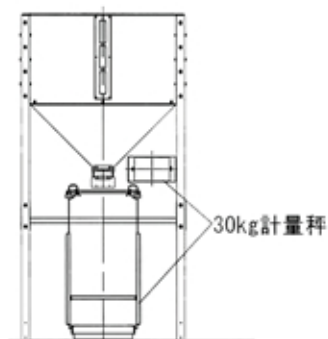

例:TS330AGにオプション増枠、移動車輪装着時

使用例

30kg計量 袋取り

TS330AGで作業できます
秤・袋ホルダー標準装備