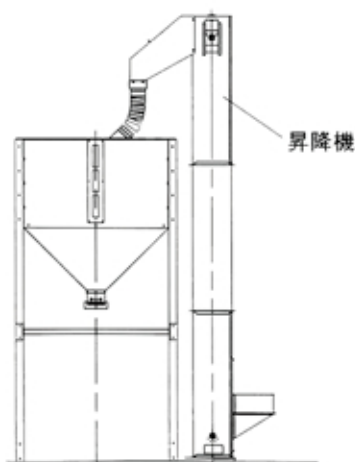

例:TS330AGにオプション増枠、移動車輪装着時

手動シャッター仕様
容量:330kg(玄米)
TS330AS
¥220,000(税抜)
¥242,000(税込)

据付高さは3段階に調整可
3010・3160・3310

オプション:延長脚
高さ:1010mm延長
TS330-OP02
¥46,000(税抜)
¥50,600(税込)

例:TS330ASにオプション延長脚、移動車輪装着時

使用例

30kg計量 袋取り

TS330AGで作業できます
秤・袋ホルダー標準装備

色選投入前の 一時貯留

TS330ASにオプションの
手動シャッター一部
TS330-OP01を接続

昇降機からの 一時貯留

TS330AG又はTS330ASに
弊社ライトバケット
SB1906C+SB900CH
との接続例

搬送機への 一時貯留

TS330ASにオプションの
延長脚TS330-OP02
を接続し搬送機への
受け渡しを行う

皆様の信用ある販売店