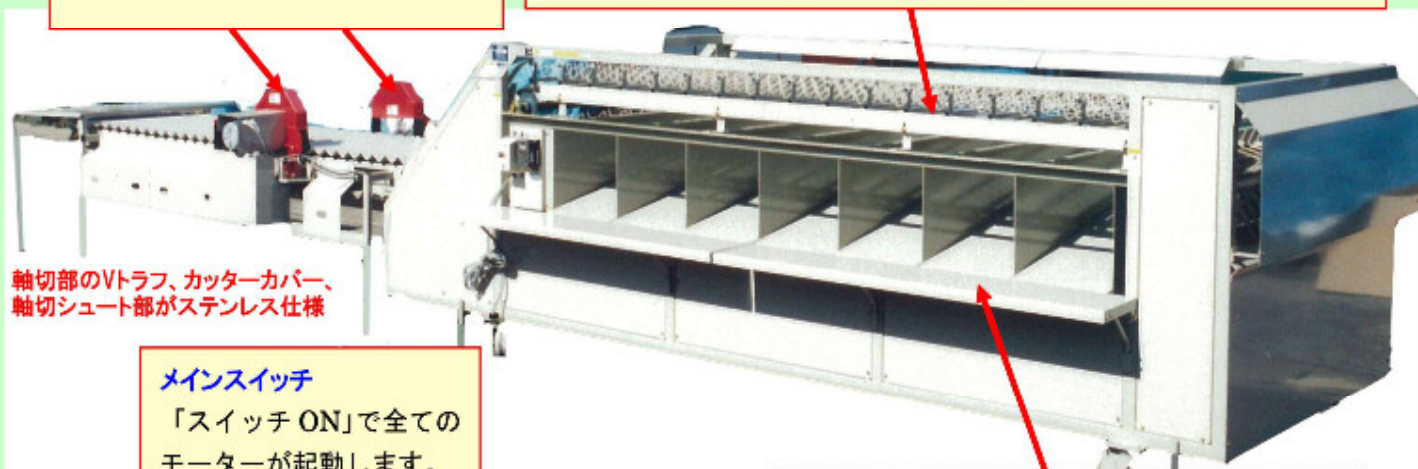

IRINO

ごぼうアジャスター

PGCS-7D3LS、7DLS

ステンレス仕様

カット & セレクト

葉茎を連続切断

7段階選別

軸切部のVトラフへごぼうを載せるだけで、葉茎の連続切断と7段階の重量に自動選別。

軸切部へごぼうを載せるだけで葉茎の安定的切断と7段階の重量に自動選別。

カッターは「スイッチ OFF」で強制的に停止させるので安全性が向上。

標準小売価格

PGCS-7D3LS ￥3,040,400(税込)

PGCS-7DLS ￥2,910,600(税込)

葉切カッター(ブレーキ付) 12インチ
尻尾切カッター(ブレーキ付) 10インチ
専用チップソー付

計量部

分銅で重量設定した7つの秤が、ごぼう1本ずつの重量に敏感に反応して、ごぼうを7段階に自動選別します。

軸切部のVトラフ、カッターカバー、軸切シュート部がステンレス仕様

メインスイッチ

「スイッチ ON」で全てのモーターが起動します。

インバーター付きで

選別速度変更可能

テーブル

選別されたごぼうを整理・箱詰めするのに便利です。

ごぼうアジャスター諸元

型 式	PGCS-7D3LS		PGCS-7DLS	
最大選別能力(本/h)	6,000(インバーターにより可変可能)			
寸法 長×巾×高 (mm)	8,693×1,939×1,429		7,115×1,939×1,429	
重 量(kg)	980		900	
組み合わせ	PGCS-7DS	PGCB-295DL	PGCS-7DS	PGCB-295D
選 別 方 式	7段階重量選別			
コンペアモーター	3相 200V400W 1/30			
葉側カッターモーター	3相 200V400W ブレーキ付き 刃物12インチ			
尻尾側カッターモーター	3相 200V90W ブレーキ付き 刃物10インチ			
切 断 長 さ(mm)	850-1,200			