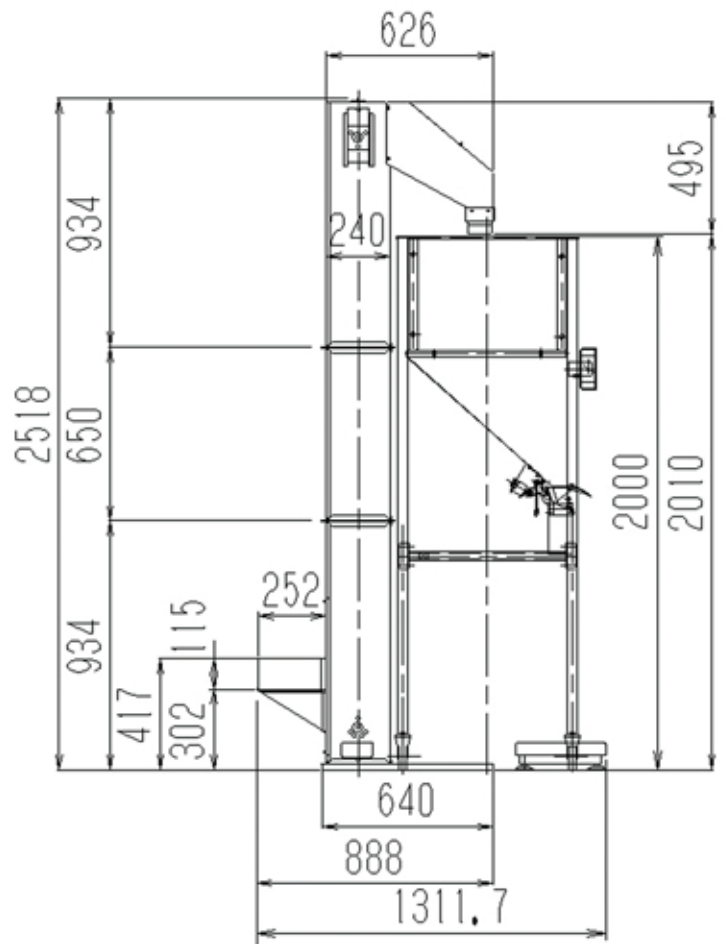

小売価格

¥348,000(税抜)

¥382,800(税込)

諸元

機体寸法 (mm)	奥行746 × 幅680 × 高さ2000
重量 (kg)	40
出口高さ (mm)	954
タンク容量	218ℓ(玄米175kg、白米181kg、大豆124kg)
能力	玄米30kg袋の場合 90袋/時間

オプション部品

		天板	増枠	小袋計量キット
		TS180A-OP02C	TS180A-OP03B 容量120kg(玄米)	SS35A-OP02C
小売価格	税抜	¥10,000	¥40,000	¥42,000
	税込	¥11,000	¥44,000	¥46,200