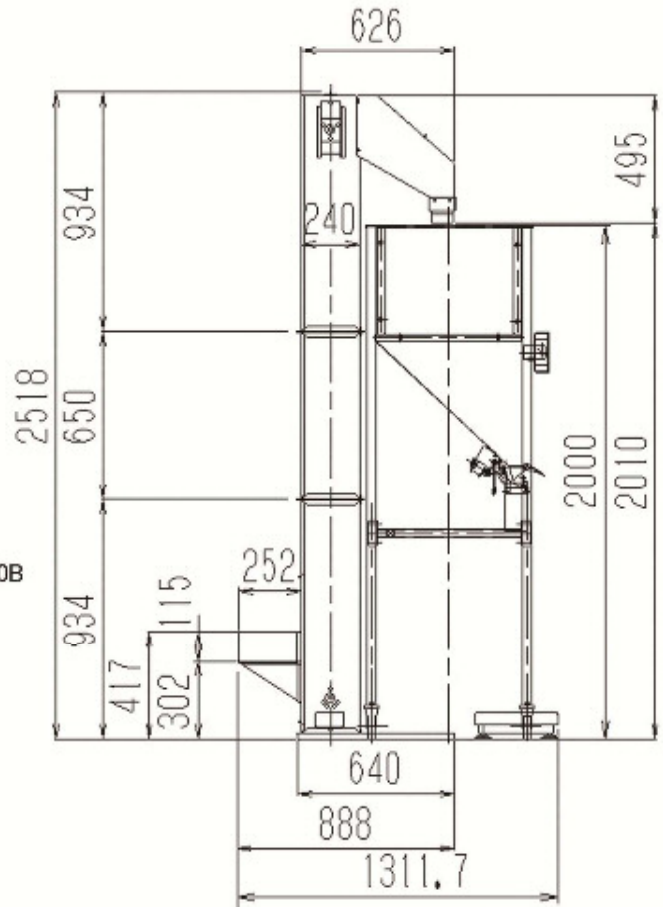

玄米、白米、大豆の30kg計量用一時貯留タンク タンクスケールミニ

(30kg計量・袋詰作業をサポート)

TS180BRSセット(玄米、白米用)

TS180BDSセット(大豆用)

諸元

機体寸法 (mm)	奥行746 × 幅680 × 高さ2000
重量 (kg)	40
出口高さ (mm)	954
タンク容量	218ℓ(玄米175kg、白米181kg、大豆124kg)
能力	玄米30kg袋の場合 90袋/時間

タンクスケールミニセット標準小売価格

対象作物	型式	タンクスケール ミニ単品型式	タンクスケール ミニ単品		秤 NSS35K		袋ホルダー H35C		セット価格	
			価格(税抜)	価格(税込)	価格(税抜)	価格(税込)	価格(税抜)	価格(税込)	(税抜)	(税込)
玄米・白米	TS180BRSセット	TS180BR	¥135,000	¥148,500	¥170,000	¥187,000	¥25,000	¥27,500	¥330,000	¥363,000
大豆	TS180BDSセット	TS180BD	¥135,000	¥148,500	¥170,000	¥187,000	¥25,000	¥27,500	¥330,000	¥363,000

オプション部品

		天板	増枠	小袋計量キット
		TS180A-OP02	TS180A-OP03 容量120kg(玄米)	SS35A-OP02B
標準小売価格	(税抜)	¥7,500	¥35,000	¥38,000
	(税込)	¥8,250	¥38,500	¥41,800

タンクスケールミニ: TS180B
秤: NSS35K
袋ホルダー: H35C
をセットした状態

タンクスケールに組合せ可能な昇降機はSB1906B+SB650Hになります。
昇降機小売価格 ¥156,500(税抜) ¥172,150(税込)
タンクスケールセット+ライトバケット(昇降機)
セット小売価格 ¥486,500(税抜) ¥528,550(税込)